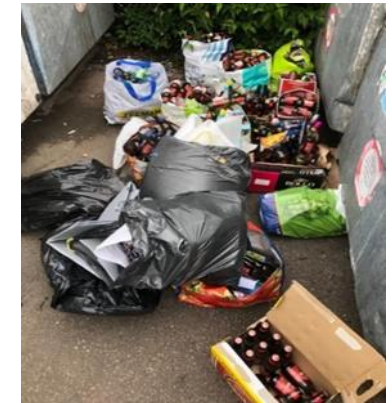

Léif Bierger, elo schonns bieten mir lech ëm Äert Versteesdemech an dëser leideger Affaire.

Bettenduerf, de 25. Januar 2021

Äre Schäfferot

AVIS AU PUBLIC

Le collège échevinal a dû constater que depuis des mois, les alentours des bulles pour verre et des conteneurs pour vieux vêtements sont constamment encombrés par des ordures de tout genre et en quantité massive. Face à ce constat, on s'est vu contraint de prendre la décision de les enlever à partir du 1er mars 2021 et ce d'un côté, pour des raisons de salubrité manifeste et d'un autre côté, en ce qui concerne le site de Gilsdorf, pour y installer un parking pour camionnettes afin de faire face ainsi aux nombreuses réclamations à ce sujet.